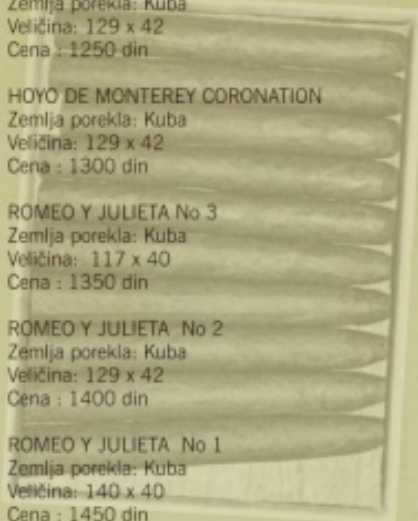

Veličina: 132 x 44

Cena : 1450 din

PARTAGAS SERIE D NO.4

Zemlja porekla: Kuba

Veličina: 124 x 50

Cena : 2600 din

BOLIVAR TUBOS No 2

Zemlja porekla: Kuba

Veličina: 129 x 42

Cena : 1700 din

TRINIDAD REYES

Zemlja porekla: Kuba

Veličina: 110 x 40

Cena : 1700 din

COHIBA SIGLO I

Zemlja porekla: Kuba

Veličina: 102 x 40

Cena : 2050 din

COHIBA SIGLO II

Zemlja porekla: Kuba

Veličina: 129 x 42

Cena : 3000 din

COHIBA ROBUSTOS

Zemlja porekla: Kuba