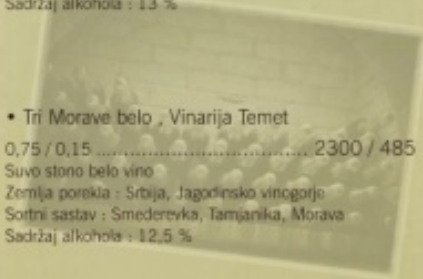

Sadržaj alkohola : 13,9 %

• **Chardonnay, Yellow Tail**

0,75 / 0,15 2300 / 485

Suvo stono belo vino

Zemlja porekla : Australija

Sortni sastav : Chardonnay

Sadržaj alkohola : 13 %

• **Doja belo vino, Vinarija Doja**

0,75 / 0,15 2300 / 485

Suvo stono belo vino

Zemlja porekla : Srbija, Prokupačko vinogorje

Sortni sastav : Chardonnay 50%, Pinot Grigio 50%

Sadržaj alkohola : 13 %

• **Tri Morave belo, Vinarija Temet**

0,75 / 0,15 2300 / 485

Suvo stono belo vino

Zemlja porekla : Srbija, Jagodinsko vinogorje

Sortni sastav : Smederevka, Tamjanika, Morava

Sadržaj alkohola : 12,5 %

• Ergo beli , Vinarija Temet

0,75 2600

Suvo stono belo vino

Zemlja porekla : Srbija, Jagodinsko vinogorje