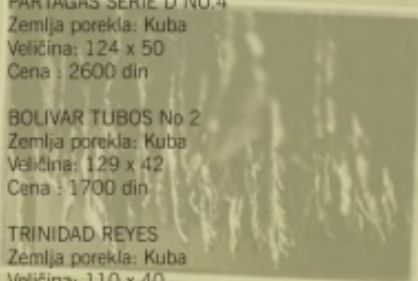

Veličina: 129 x 42

Cena : 1700 din

TRINIDAD REYES

Zemlja porekla: Kuba

Veličina: 110 x 40

Cena : 1700 din

COHIBA SIGLO I

Zemlja porekla: Kuba