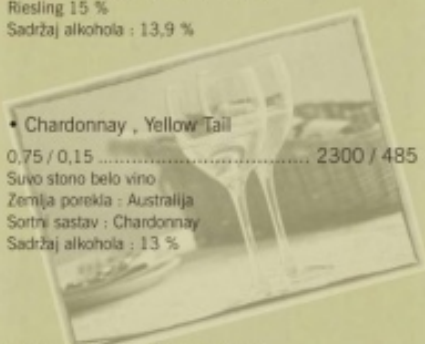

• **Trijumf Gold, Vinarija Aleksandrović**

0,75 2600

Suvo stono belo vino

Zemlja porekla :

Srbija, Topola, Oplenačko vinogorje

Sortni sastav :

Sauvignon blanc 85 %, Pinot Blanc i

Riesling 15 %

Sadržaj alkohola : 13,9 %

• **Chardonnay, Yellow Tail**

0,75 / 0,15 2300 / 485

Suvo stono belo vino

Zemlja porekla : Australija

Sortni sastav : Chardonnay

Sadržaj alkohola : 13 %

• **Doja belo vino, Vinarija Doja**