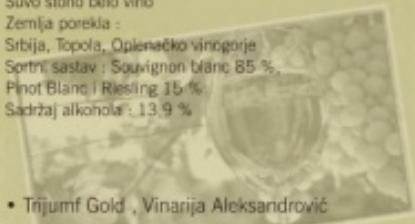

Sortni sastav: 100% Sauvignon Blanc

Sadržaj alkohola: 13,5 %

- Sauvignon Blanc, Vinarija Kovačević
0,75 / 0,15 2300 / 485

Suvo stono belo vino

Zemlja porekla:

Srbija, Irig, Fruškogorsko vinogorje

Sortni sastav: 100% Sauvignon Blanc

Sadržaj alkohola: 14 %

- Panta Rej, Vinarija Stemina
0,75 / 0,15 2300 / 485

Suvo stono belo vino

Zemlja porekla:

Srbija, Trstenik, Zapadno-moravski region

Sortni sastav: 100% Chardonnay

Sadržaj alkohola: 14 %

• **Trijumf, Vinarija Aleksandrović**

0,75 / 0,15 2600 / 555

Suvo stono belo vino

Zemlja porekla :

Srbija, Topola, Oplenačko vinogorje

Sortni sastav : Sauvignon blanc 85 %

Pinot Blanc i Riesling 15 %

Sadržaj alkohola : 13,9 %

• **Trijumf Gold, Vinarija Aleksandrović**

0,75 2600

Suvo stono belo vino

Zemlja porekla :

Srbija, Topola, Oplenačko vinogorje

Sortni sastav :

Sauvignon blanc 85 %, Pinot Blanc i

Riesling 15 %